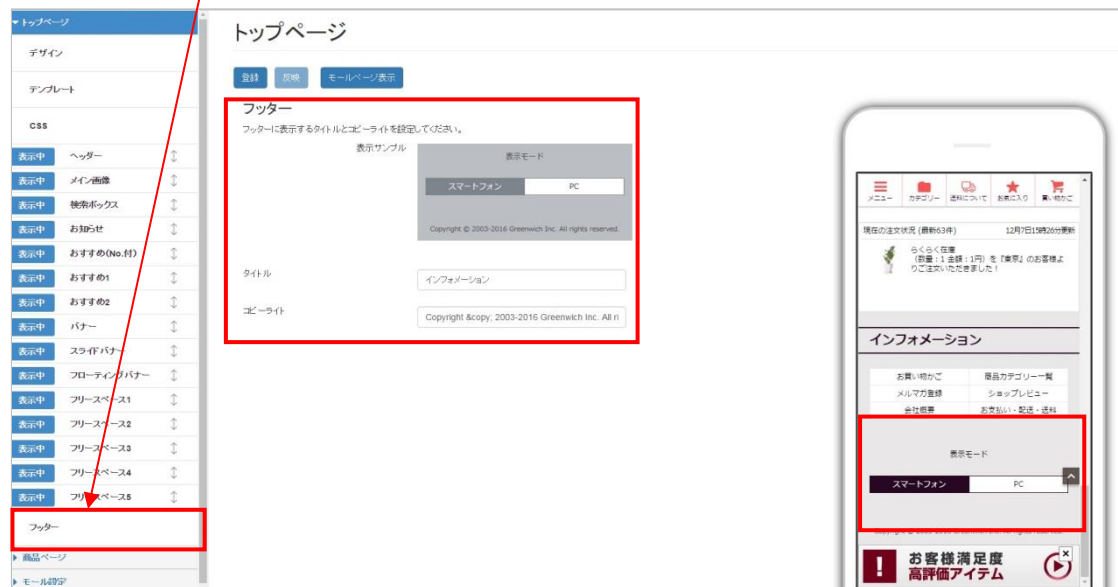

3-15.フッター（コピーライト）の設定

フッターに表示するタイトルとコピーライトの設定をします。

トップページの「フッター」をクリックします。

「タイトル」と「コピーライト」を入力します。