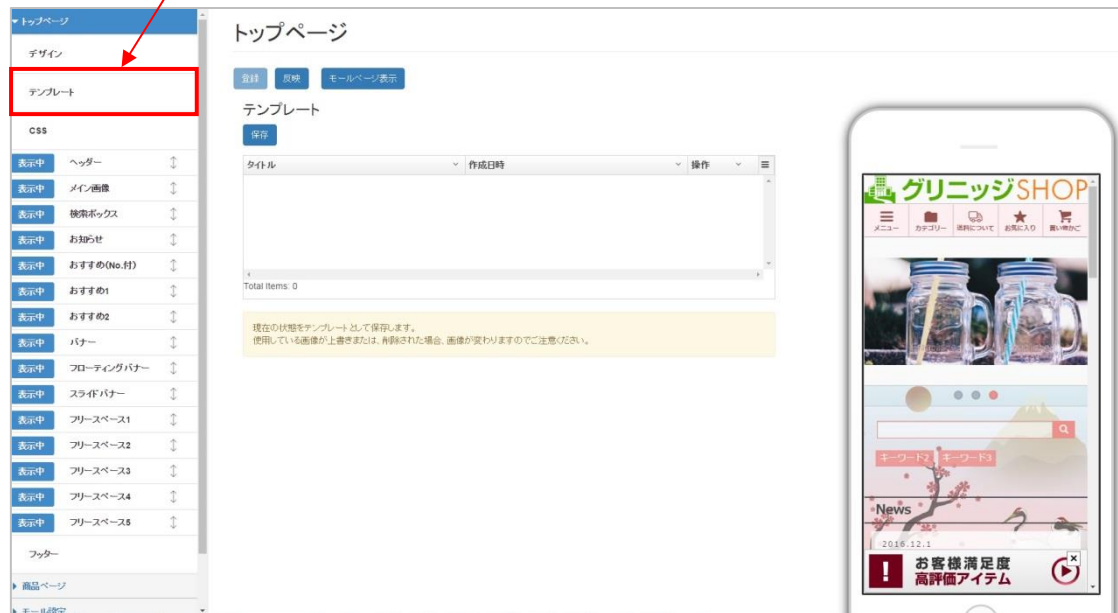

3-2. デザインの設定

まず、デザインの設定をします。用意されたデザインの中から選択します。

「自動」デザインを設定した場合は、季節に合わせたテンプレートに自動で切り替わります。

トップページの「デザイン」をクリックします。

選択したデザインが、右側のプレビュー画面に表示されます。

3-3.テンプレート

テンプレートでは、現在の状態をテンプレートとして保存を行います。

トップページの「テンプレート」をクリックします。

※使用している画像が上書きまたは、削除された場合は画像が削除されますのでご注意ください。

「保存」ボタンをクリックします。

The screenshot shows a form with a label 'タイトル' (Title) on the left. To its right is a text input field containing the text '自動テンプレート' (Automatic Template). Below the input field are two buttons: a blue '登録' (Register) button and an orange 'キャンセル' (Cancel) button. Red boxes highlight the input field and the '登録' button. Red arrows point from the text below to these elements.