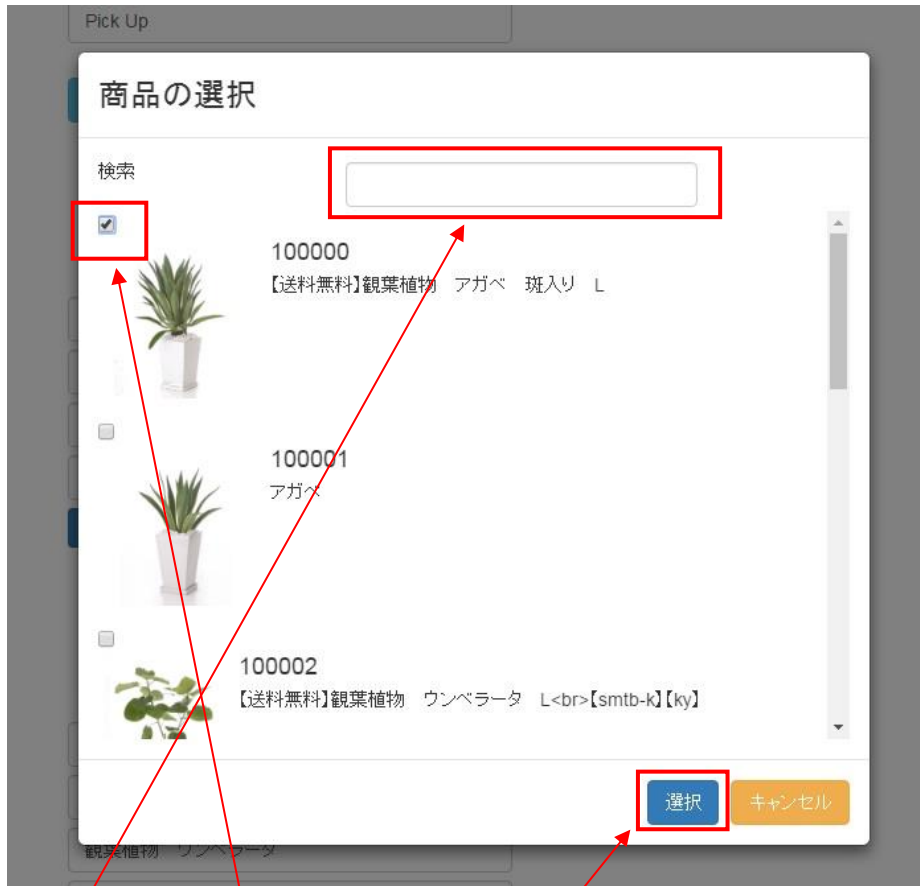

「画像リンク参照先」は自動で入力されますが、以下 3 項目は手動での入力となります。

- ・「リンク」
- ・「ALT(商品画像名)」
- ・「表示文字」

3-10.おすすめ1 (新商品)

おすすめ1では新商品の登録が行えます。

トップページの「おすすめ1」をクリックします。

※タイトルの編集も可能です。

「おすすめ1 選択」ボタンをクリックします。

「商品の選択」画面が表示されます。

「おすすめ 1 リンク参照先」は自動で入力されますが、以下 2 項目は手動での入力となります。

- ・「おすすめ 1 リンク」
- ・「おすすめ 1 テキスト」

3-11.おすすめ 2(注目商品)

Pick Up では注目商品の登録をします。

トップページの「おすすめ 2」をクリックします。

※タイトルの編集も可能です。

「おすすめ 2 選択」ボタンをクリックします。

「商品の選択」画面が表示されます。

商品ページに表示されている商品の中から、商品を選択します。

検索を使って、商品を選択することも行えます。

選択した商品のチェックボックスにチェックをし、「選択」ボタンをクリックします。

タイトル	<input type="text" value="Pick Up"/>
	<input type="button" value="おすすめ2 選択"/>
	
おすすめ 1 リンク参照先	<input type="text" value="http://image.rakuten.co.jp/greenwich/cabinet/item"/>
おすすめ 2 リンク	<input type="text" value="http://item.rakuten.co.jp/greenwich/145977/"/>
おすすめ 2 ALT属性	<input type="text" value="観応植物 アガベ 斑入り L"/>
おすすめ 2 テキスト	<input type="text" value="1位に急上昇!!
観応植物 アガベ 斑入り L"/>
	<input type="button" value="削除"/>

「おすすめ 2 リンク参照先」は自動で入力されますが、以下 3 項目は手動での入力となります。

- ・「おすすめ 2 リンク」
- ・「おすすめ 2 ALT 属性」
- ・「おすすめ 2 テキスト」

3-12. バナー画像の設定

バナー画像は 4 枚まで登録が行えます。

トップページの「バナー」をクリックします。

画像 1 枚につきリンク先 URL の登録をします。

「画像」をドラッグ & ドロップまたはクリックして追加を行います。