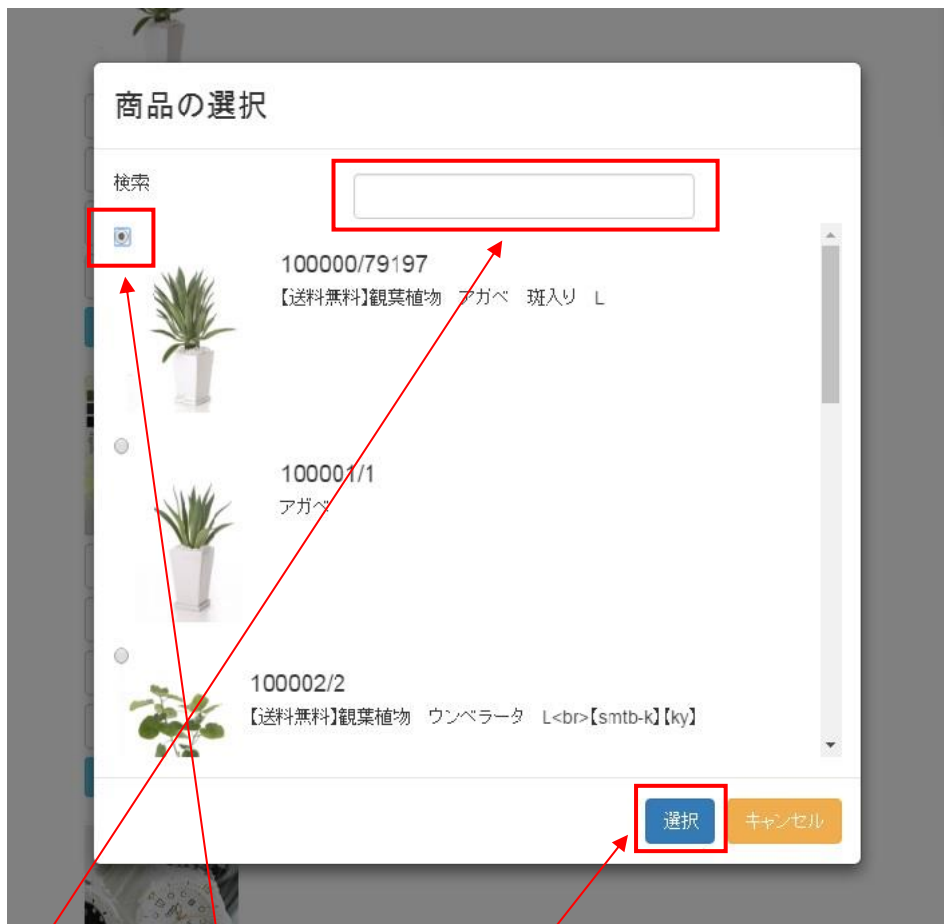

3-8.お知らせ

お知らせでは、ショップからお知らせしたい情報の登録ができ、お知らせ 1 つにつきリンク先 URL の登録をします。

トップページの「お知らせ」をクリックします。

※タイトルの編集も可能です。

「NEWS 追加」ボタンをクリックすると、お知らせ情報の追加が行えます。

「上部テキスト」は見出しとしてお使いください。

「メインテキスト」に文言を入力し、「リンク」にリンク先 URL を入力します。

3-9.おすすめ (No.付)

おすすめ (No.付) では、ショップのランキング商品を 5 つまで登録が行えます。

3 商品の場合は 3 カラム用の CSS で表示されます。

トップページの「おすすめ (No.付)」をクリックします。

※タイトルの編集も可能です。

「商品選択」ボタンをクリックします。

「商品の選択」画面が表示されます。

商品ページに表示されている商品の中から、商品を選択します。

検索を使って、商品を選択することも行えます。

選択した商品のラジオボタンにチェックをし、「選択」ボタンをクリックします。

タイトル	Ranking
	
1位 画像リンク参照先	http://image.rakuten.co.jp/greenwich/cabinet/item
1位 リンク	http://www.rakuten.ne.jp/gold/greenwich/sp/
1位 ALT	観応植物 アガベ 斑入り L
1位 表示文字	1位に急上昇!! 観葉植物
<input type="button" value="商品選択"/>	

「画像リンク参照先」は自動で入力されますが、以下 3 項目は手動での入力となります。

- ・「リンク」
- ・「ALT(商品画像名)」
- ・「表示文字」

3-10.おすすめ1 (新商品)

おすすめ1では新商品の登録が行えます。

トップページの「おすすめ1」をクリックします。

※タイトルの編集も可能です。

「おすすめ1 選択」ボタンをクリックします。

「商品の選択」画面が表示されます。