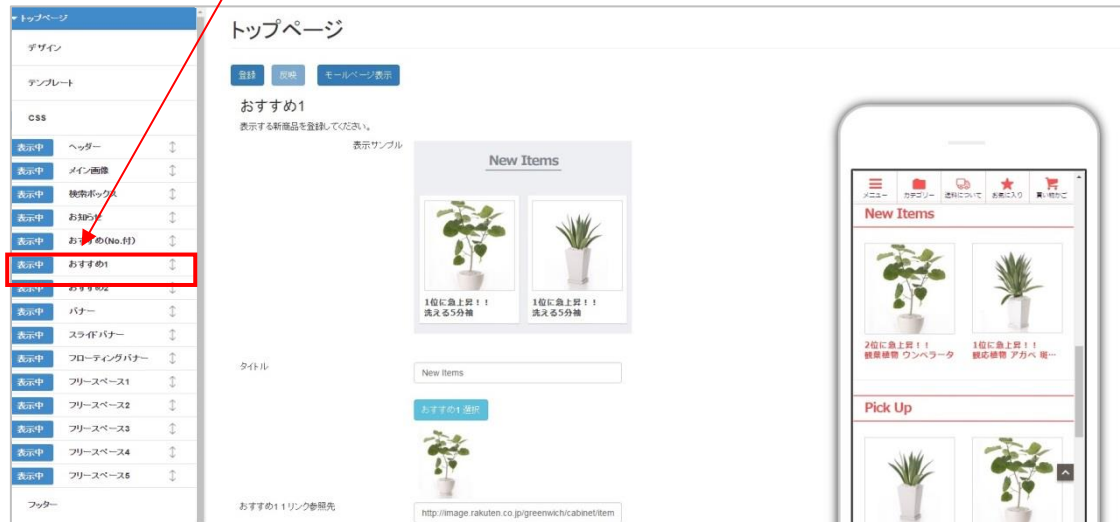

おすすめ (No.付) では、ショップのランキング商品を 5 つまで登録が行えます。

3 商品の場合は 3 カラム用の CSS で表示されます。

トップページの「おすすめ (No.付)」をクリックします。

※タイトルの編集も可能です。

「商品選択」ボタンをクリックします。

「商品の選択」画面が表示されます。

商品ページに表示されている商品の中から、商品を選択します。

検索を使って、商品を選択することも行えます。

選択した商品のラジオボタンにチェックをし、「選択」ボタンをクリックします。

タイトル	Ranking
	
1位 画像リンク参照先	http://image.rakuten.co.jp/greenwich/cabinet/item
1位 リンク	http://www.rakuten.ne.jp/gold/greenwich/sp/
1位 ALT	観応植物 アガベ 斑入り L
1位 表示文字	1位に急上昇!! 観葉植物
<input type="button" value="商品選択"/>	

「画像リンク参照先」は自動で入力されますが、以下 3 項目は手動での入力となります。

- ・「リンク」
- ・「ALT(商品画像名)」
- ・「表示文字」

3-10.おすすめ1 (新商品)

おすすめ1では新商品の登録が行えます。

トップページの「おすすめ1」をクリックします。

※タイトルの編集も可能です。

「おすすめ1 選択」ボタンをクリックします。

「商品の選択」画面が表示されます。

「おすすめ 1 リンク参照先」は自動で入力されますが、以下 2 項目は手動での入力となります。

- ・「おすすめ 1 リンク」
- ・「おすすめ 1 テキスト」

3-11.おすすめ 2(注目商品)

Pick Up では注目商品の登録をします。

トップページの「おすすめ 2」をクリックします。

※タイトルの編集も可能です。

「おすすめ 2 選択」ボタンをクリックします。

「商品の選択」画面が表示されます。