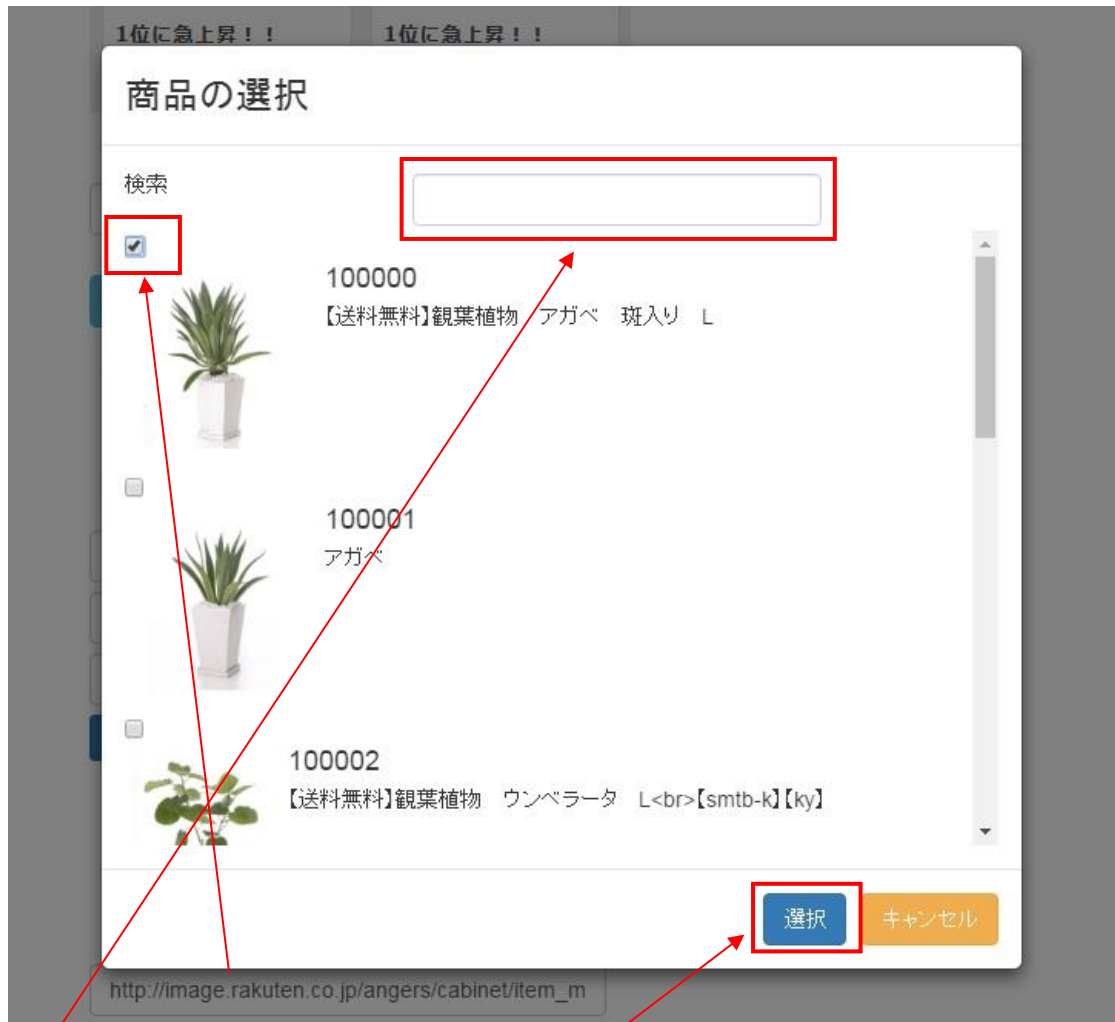

選択した商品のラジオボタンにチェックをし、「選択」ボタンをクリックします。

タイトル	Ranking
	
1位 画像リンク参照先	http://image.rakuten.co.jp/greenwich/cabinet/item
1位 リンク	http://www.rakuten.ne.jp/gold/greenwich/sp/
1位 ALT	観応植物 アガベ 斑入り L
1位 表示文字	1位に急上昇!! 観葉植物
<input type="button" value="商品選択"/>	

「画像リンク参照先」は自動で入力されますが、以下 3 項目は手動での入力となります。

- ・「リンク」
- ・「ALT(商品画像名)」
- ・「表示文字」

3-10.おすすめ1 (新商品)

おすすめ1では新商品の登録が行えます。

トップページの「おすすめ1」をクリックします。

※タイトルの編集も可能です。

「おすすめ1 選択」ボタンをクリックします。

「商品の選択」画面が表示されます。

商品ページに表示されている商品の中から、商品を選択します。

検索を使って、商品を選択することも行えます。

選択した商品のチェックボックスにチェックをし、「選択」ボタンをクリックします。

タイトル	<input type="text" value="New Items"/>
	<input type="button" value="おすすめ1 選択"/>
	
おすすめ1 1 リンク参照先	<input type="text" value="http://image.rakuten.co.jp/greenwich/cabinet/item"/>
おすすめ1 1 リンク	<input type="text" value="http://www.rakuten.ne.jp/gold/greenwich/sp/"/>
おすすめ1 1 テキスト	<input type="text" value="2位に急上昇！！
観葉植物 ウンベラータ"/>
	<input type="button" value="削除"/>

「おすすめ 1 リンク参照先」は自動で入力されますが、以下 2 項目は手動での入力となります。

- ・「おすすめ 1 リンク」
- ・「おすすめ 1 テキスト」

3-11.おすすめ 2(注目商品)

Pick Up では注目商品の登録をします。

トップページの「おすすめ 2」をクリックします。

※タイトルの編集も可能です。

「おすすめ 2 選択」ボタンをクリックします。

「商品の選択」画面が表示されます。