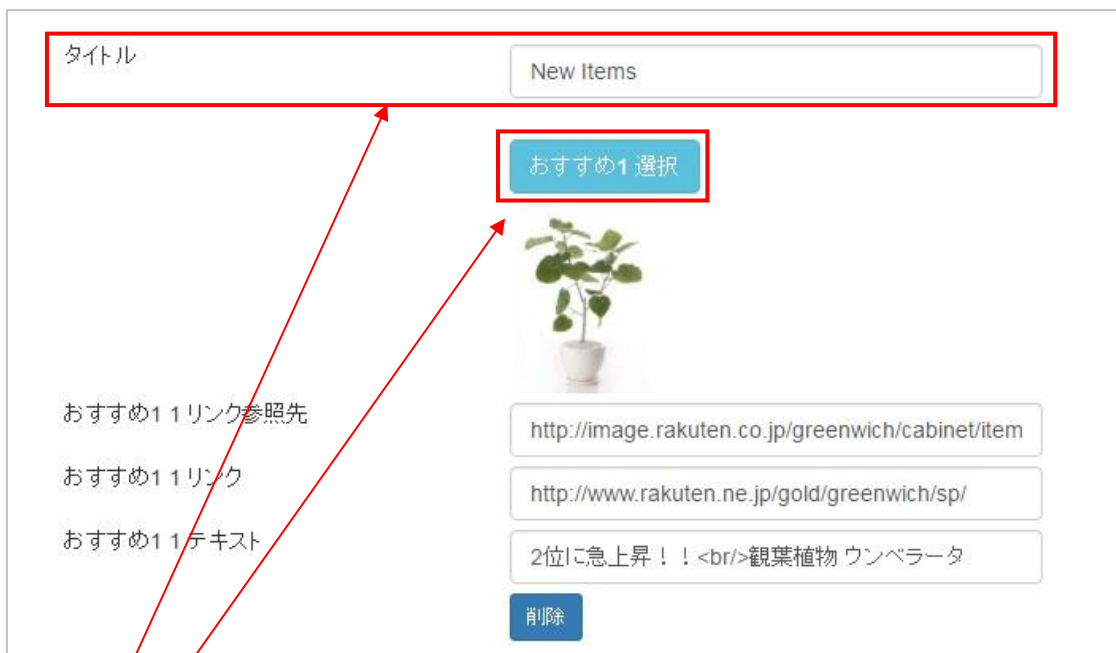

3-8.お知らせ

お知らせでは、ショップからお知らせしたい情報の登録ができ、お知らせ 1 つにつきリンク先 URL の登録をします。

トップページの「お知らせ」をクリックします。

※タイトルの編集も可能です。

「NEWS 追加」ボタンをクリックすると、お知らせ情報の追加が行えます。

「上部テキスト」は見出しとしてお使いください。

「メインテキスト」に文言を入力し、「リンク」にリンク先 URL を入力します。

3-9.おすすめ (No.付)

おすすめ (No.付) では、ショップのランキング商品を 5 つまで登録が行えます。

3 商品の場合は 3 カラム用の CSS で表示されます。

トップページの「おすすめ (No.付)」をクリックします。

※タイトルの編集も可能です。

「商品選択」ボタンをクリックします。

「商品の選択」画面が表示されます。

商品ページに表示されている商品の中から、商品を選択します。

検索を使って、商品を選択することも行えます。

選択した商品のラジオボタンにチェックをし、「選択」ボタンをクリックします。

タイトル	Ranking
	
1位 画像リンク参照先	http://image.rakuten.co.jp/greenwich/cabinet/item
1位 リンク	http://www.rakuten.ne.jp/gold/greenwich/sp/
1位 ALT	観応植物 アガベ 斑入り L
1位 表示文字	1位に急上昇!! 観葉植物
<input type="button" value="商品選択"/>	

「画像リンク参照先」は自動で入力されますが、以下 3 項目は手動での入力となります。

- ・「リンク」
- ・「ALT(商品画像名)」
- ・「表示文字」

3-10.おすすめ1 (新商品)

おすすめ1では新商品の登録が行えます。

トップページの「おすすめ1」をクリックします。

※タイトルの編集も可能です。

「おすすめ1 選択」ボタンをクリックします。

「商品の選択」画面が表示されます。