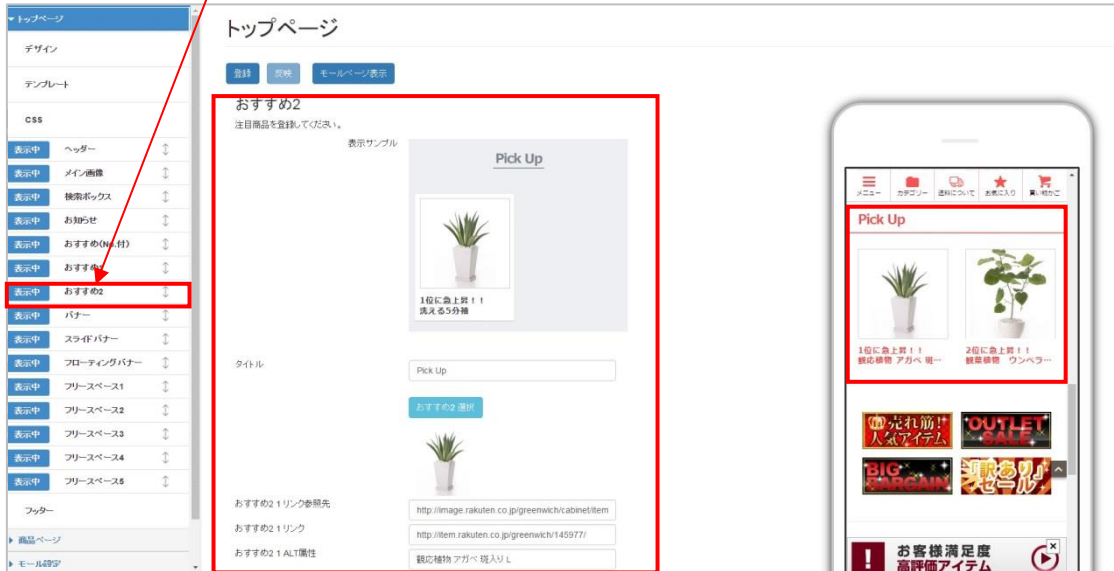

「画像リンク参照先」は自動で入力されますが、以下 3 項目は手動での入力となります。

- ・「リンク」
- ・「ALT(商品画像名)」
- ・「表示文字」

3-10.おすすめ1 (新商品)

おすすめ1では新商品の登録が行えます。

トップページの「おすすめ1」をクリックします。

※タイトルの編集も可能です。

「おすすめ1 選択」ボタンをクリックします。

「商品の選択」画面が表示されます。

商品ページに表示されている商品の中から、商品を選択します。

検索を使って、商品を選択することも行えます。

選択した商品のチェックボックスにチェックをし、「選択」ボタンをクリックします。

タイトル	<input type="text" value="New Items"/>
	<input type="button" value="おすすめ1 選択"/>
	
おすすめ1 1 リンク参照先	<input type="text" value="http://image.rakuten.co.jp/greenwich/cabinet/item"/>
おすすめ1 1 リンク	<input type="text" value="http://www.rakuten.ne.jp/gold/greenwich/sp/"/>
おすすめ1 1 テキスト	<input type="text" value="2位に急上昇！！
観葉植物 ウンベラータ"/>
	<input type="button" value="削除"/>

「おすすめ 1 リンク参照先」は自動で入力されますが、以下 2 項目は手動での入力となります。

- ・「おすすめ 1 リンク」
- ・「おすすめ 1 テキスト」

3-11.おすすめ 2(注目商品)

Pick Up では注目商品の登録をします。

トップページの「おすすめ 2」をクリックします。

※タイトルの編集も可能です。

「おすすめ 2 選択」ボタンをクリックします。

「商品の選択」画面が表示されます。

商品ページに表示されている商品の中から、商品を選択します。

検索を使って、商品を選択することも行えます。

選択した商品のチェックボックスにチェックをし、「選択」ボタンをクリックします。

タイトル	<input type="text" value="Pick Up"/>
	<input type="button" value="おすすめ2 選択"/>
	
おすすめ 1 リンク参照先	<input type="text" value="http://image.rakuten.co.jp/greenwich/cabinet/item"/>
おすすめ 2 リンク	<input type="text" value="http://item.rakuten.co.jp/greenwich/145977/"/>
おすすめ 2 ALT属性	<input type="text" value="観応植物 アガベ 斑入り L"/>
おすすめ 2 テキスト	<input type="text" value="1位に急上昇!!
観応植物 アガベ 斑入り L"/>
	<input type="button" value="削除"/>