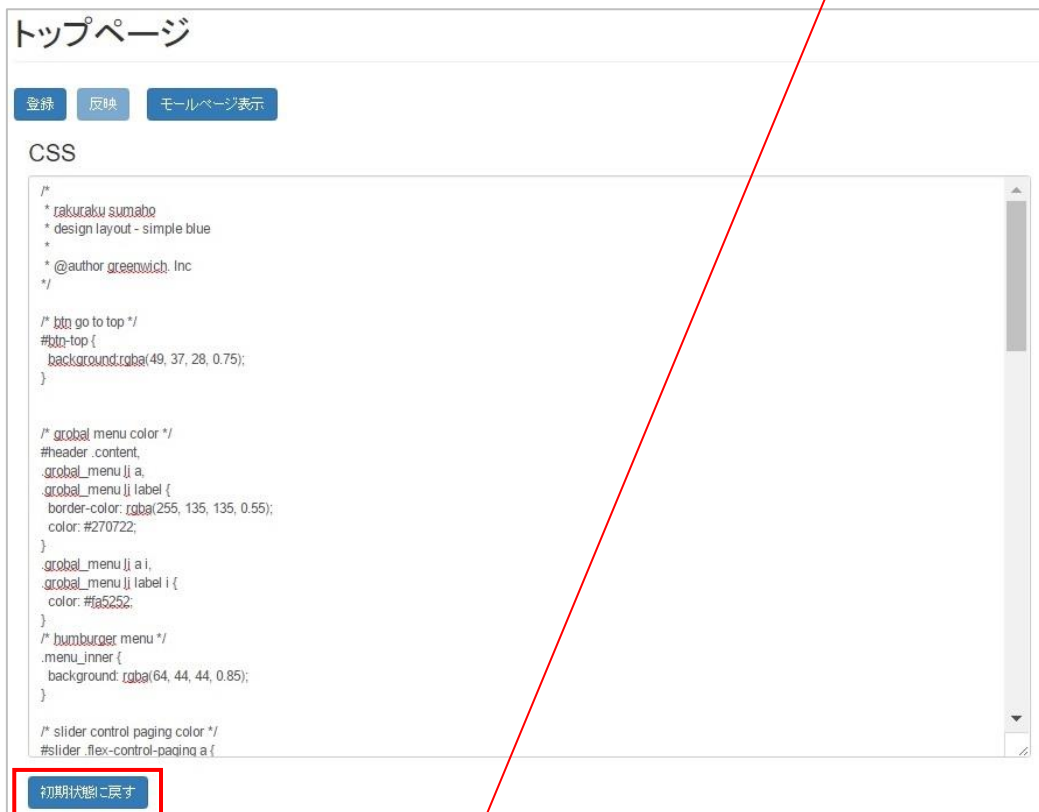

3-4.CSS 編集

CSS では HTML タグで囲んだ範囲の文字の色、大きさ、背景の色や配置などの指定が行えます。

トップページの「CSS」をクリックします。

どのように編集を行っているか、右側のプレビュー画面で確認が行えます。

また「初期状態に戻す」ボタンで、編集前に戻すことができます。