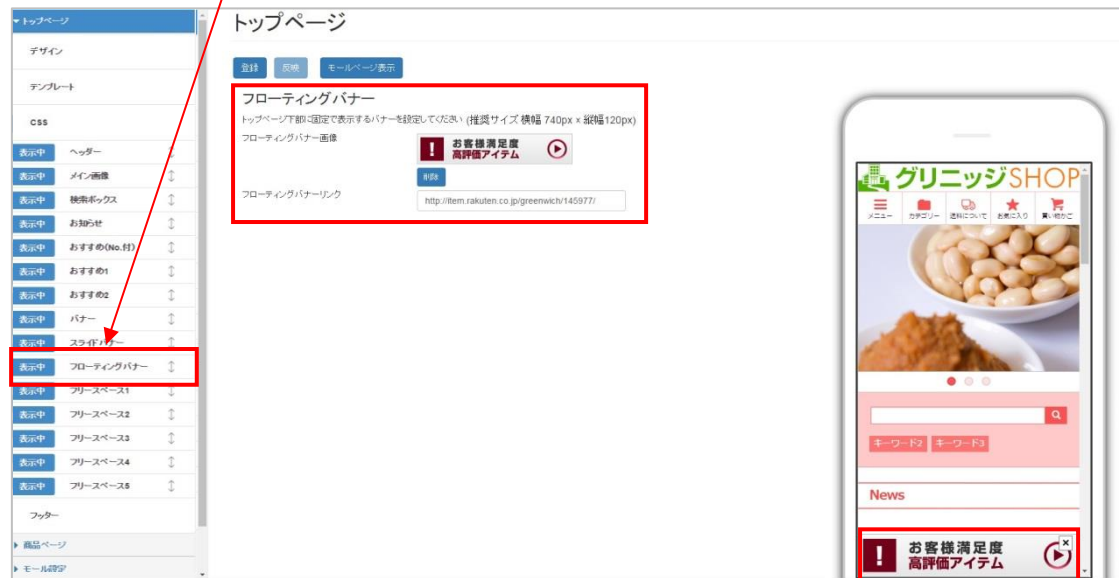

「おすすめ 1 リンク参照先」は自動で入力されますが、以下 2 項目は手動での入力となります。

- ・「おすすめ 1 リンク」
- ・「おすすめ 1 テキスト」

3-11.おすすめ 2(注目商品)

Pick Up では注目商品の登録をします。

トップページの「おすすめ 2」をクリックします。

※タイトルの編集も可能です。

「おすすめ 2 選択」ボタンをクリックします。

「商品の選択」画面が表示されます。

「おすすめ 2 リンク参照先」は自動で入力されますが、以下 3 項目は手動での入力となります。

- ・「おすすめ 2 リンク」
- ・「おすすめ 2 ALT 属性」
- ・「おすすめ 2 テキスト」

3-12. バナー画像の設定

バナー画像は 4 枚まで登録が行えます。

トップページの「バナー」をクリックします。

画像 1 枚につきリンク先 URL の登録をします。

「画像」をドラッグ & ドロップまたはクリックして追加を行います。

または画像リンク参照先から追加することも行えます。

次に、「画像リンク」にリンク先 URL を入力します。

3-13.スライドバナー画像の設定

スライドで表示されるスライドバナー画像は、4枚まで登録が行えます。

トップページの「スライドバナー」をクリックします。

画像 1 枚につきリンク先 URL の登録をします。「画像」をドラッグ & ドロップまたはクリックして追加を行います。

または画像リンク参照先から追加することも行えます。画像をドラッグすると、表示順の変更が行えます。

次に、「画像リンク」にリンク先 URL を入力します。

3-14.フローティングバナー画像の設定

トップページ下部に固定で表示するフローティングバナー画像の設定をします。

トップページの「フローティングバナー」をクリックします。

「フローティングバナー画像」をドラッグ & ドロップまたはクリックして追加を行います。

次に、「フローティングバナーリンク」にリンク先 URL を入力します。

3-15.フッター（コピーライト）の設定