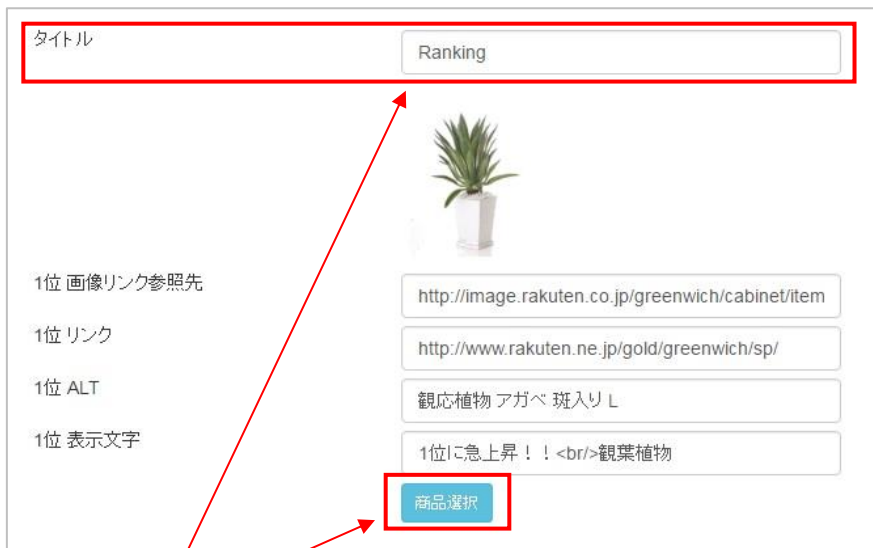

画像1枚につきリンク先 URL の登録をします。「画像」をドラッグ & ドロップまたはクリックして追加を行います。

画像をドラッグすると、表示順の変更が行えます。

次に、「画像リンク」にリンク先 URL を入力します。

3-7.検索ボックス（キーワード追加）

検索ボックスの下に表示されるキーワードの追加が行えます。

トップページの「検索ボックス」をクリックします。

「検索キーワード追加」ボタンをクリックし、表示したいキーワードを検索ボックスに入力します。

3-8.お知らせ

お知らせでは、ショップからお知らせしたい情報の登録ができ、お知らせ 1 つにつきリンク先 URL の登録をします。

トップページの「お知らせ」をクリックします。

※タイトルの編集も可能です。

「NEWS 追加」ボタンをクリックすると、お知らせ情報の追加が行えます。

「上部テキスト」は見出しとしてお使いください。

「メインテキスト」に文言を入力し、「リンク」にリンク先 URL を入力します。

3-9.おすすめ (No.付)

おすすめ (No.付) では、ショップのランキング商品を 5 つまで登録が行えます。

3 商品の場合は 3 カラム用の CSS で表示されます。

トップページの「おすすめ (No.付)」をクリックします。

※タイトルの編集も可能です。

「商品選択」ボタンをクリックします。

「商品の選択」画面が表示されます。

商品ページに表示されている商品の中から、商品を選択します。

検索を使って、商品を選択することも行えます。

「画像リンク参照先」は自動で入力されますが、以下 3 項目は手動での入力となります。

- ・「リンク」
- ・「ALT(商品画像名)」
- ・「表示文字」

3-10.おすすめ1 (新商品)

おすすめ1では新商品の登録が行えます。

トップページの「おすすめ1」をクリックします。

※タイトルの編集も可能です。

「おすすめ1 選択」ボタンをクリックします。

「商品の選択」画面が表示されます。