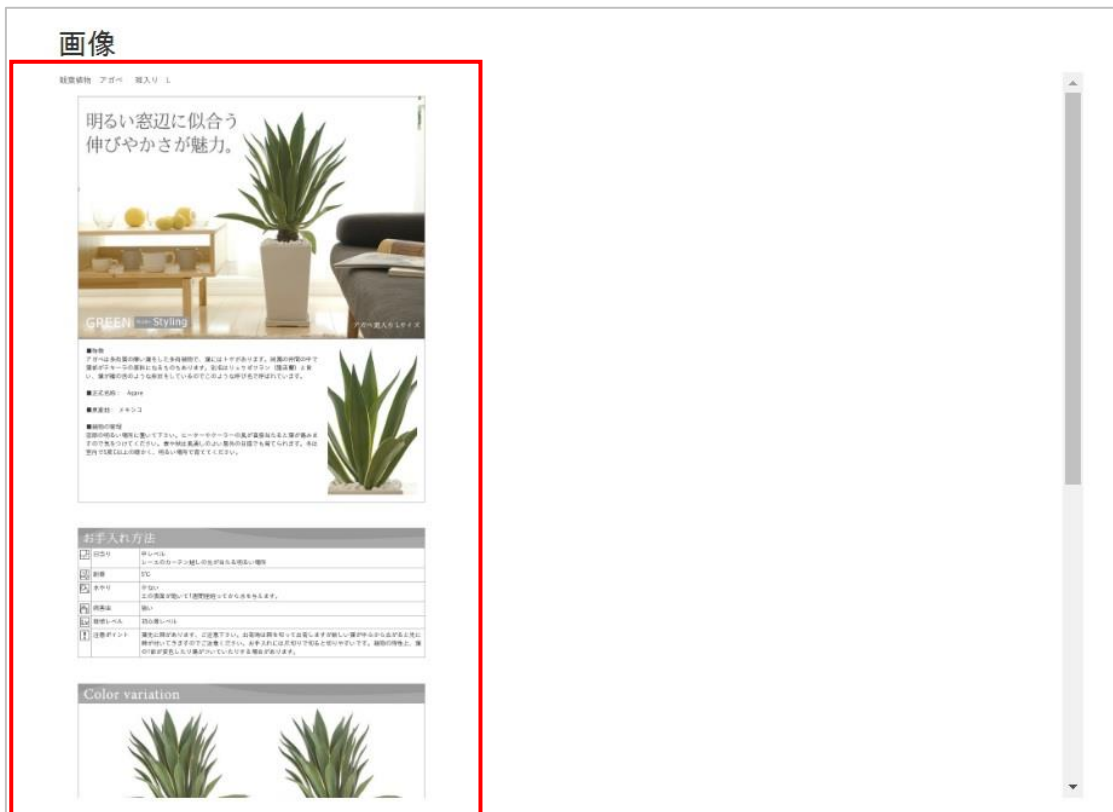

PC用販売説明文／PC用商品説明文

PC用販売説明文

PC用商品説明文

生成開始 キャンセル

確認メッセージが表示されますので、生成タイプ 3 パターンから選択し、「生成開始」ボタンをクリックします。

画像生成が完了します。

「画像」テキストに、スマホ用画像が生成されました。

HTML 生成・画像生成を行うと、各タグの挿入が行えます。