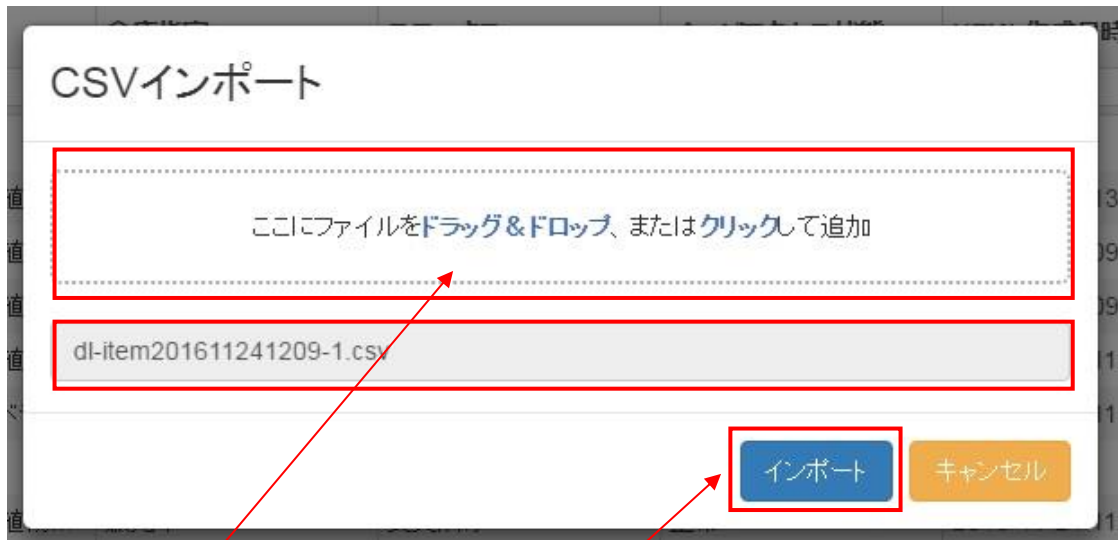

「CSV インポート」画面が表示されます。

RMS から商品 CSV データをダウンロードしたファイルをドラッグ&ドロップまたはクリックして追加を行います。
ファイル名が表示されます。

「インポート」ボタンをクリックします。